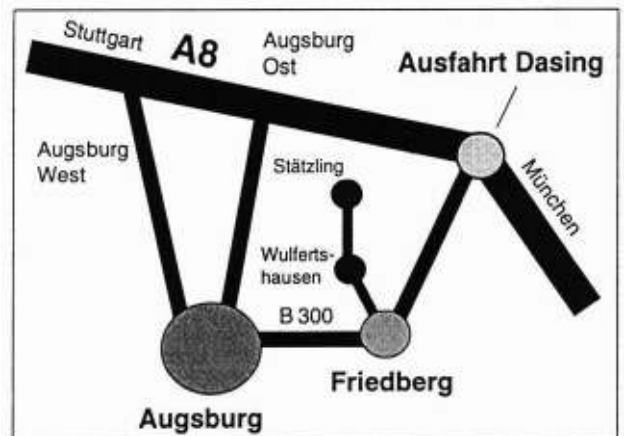

WEGBESCHREIBUNG

STS Marketing Systeme Vertriebsgesellschaft Süd
 Beilingerstraße 30 86316 Friedberg
 Telefon: 0821/27 9 67-0 / Fax: 0821/27 9 67-10

Damit Sie uns schnell und ohne Umwege finden, anbei eine kurze Wegbeschreibung:

Autobahn A 8:

Sie nehmen die Ausfahrt **Dasing, Friedberg, Aichach**. Nach der Ausfahrt fahren Sie rechts, immer Richtung Augsburg.
 In Friedberg biegen Sie an der 2. Ampel rechts ab Richtung **Stätzing, Derching, Wulfertshausen**, dann fahren Sie immer geradeaus bis zur nächsten Ampel in Wulfertshausen, wo Sie **links** in die **Radigundisstraße** einbiegen. Auf dieser Straße fahren Sie immer geradeaus, bis Sie Stätzing erreichen. In Stätzing biegen Sie hinter dem "Tengelmann" rechts in die Beilingerstraße ein und fahren ca. 200 m geradeaus.
 Erste Straße rechts, die Nummer 30 sind wir.

Von Augsburg B 300:

Sie fahren die B300 immer Richtung **Friedberg**, bis Sie rechter Hand das BMW-Haus Treffler sehen. An dieser Ampel biegen Sie **links** in Richtung Stätzing, Derching, Wulfertshausen ab und folgen der o. g. Beschreibung.